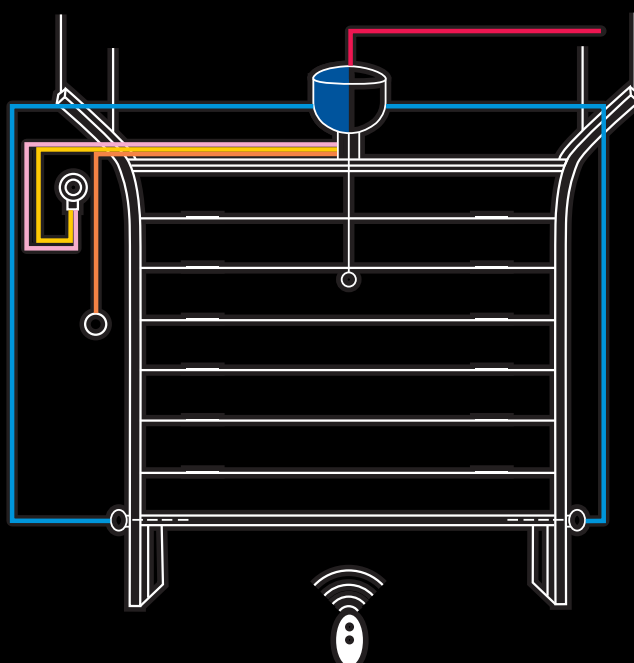

Автоматическая диагностика

Все ли в порядке?

Все приводы Nice с технологией BlueBus оснащены функцией автоматической диагностики, которая следит за правильной работой ворот. Благодаря установленной сигнальной лампе можно распознать возникшую ошибку. Теперь все подключенные устройства у Вас под контролем!

Функция освещения

Вернулись домой поздно?

Благодаря Nice подъезд к воротам всегда будет хорошо виден. Достаточно выбрать функцию подсветки, которая включится автоматически в момент начала маневра.

BlueBus

Зачем усложнять?

Nice, как и Вы, выбирает простые решения. Мы первыми применили в области автоматики технологии, используемые в автомобильном и авиационном производстве. Система BlueBus - это способ подключения всех аксессуаров к блоку управления при помощи всего двух проводов. Благодаря этому монтаж фотоэлементов, сигнальных ламп, переключателей и других дополнительных устройств заметно упрощается, а использование двух проводов исключает возможность совершения ошибки.

Nice установка

- 3 x 1,5 мм² питание
- 2 x 0,5 мм² кабель фото BlueBus SPIN 21/40
- 2 x 0,5 мм² – кабель фото (TX)
- 4 x 0,5 мм² – кабель фото (RX)

- 4 x 0,5 мм² переключатель, кнопка
- 2 x 0,75 мм² лампа
- Rg58 антенна