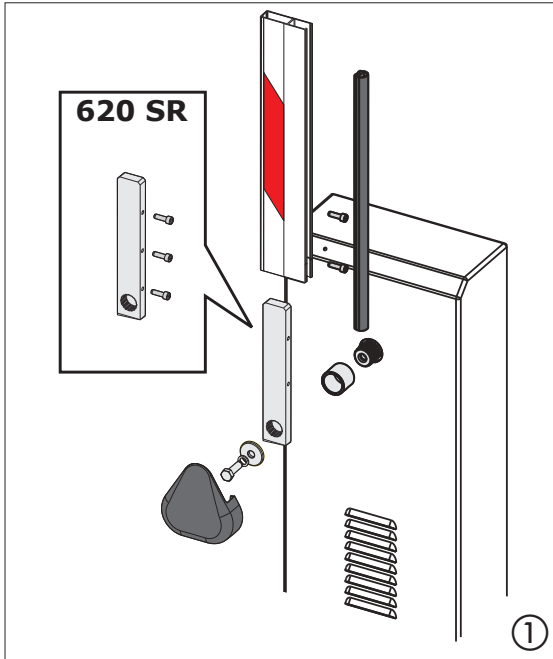

# 620 640 642

- I** ASSEMBLAGGIO SBARRA RETTANGOLARE PER MOD. :  
620 STANDARD - 620 RAPIDA - 620 SR - 642 STD/40 - 642 R/40.
- GB** RECTANGULAR BEAM ASSEMBLY FOR MOD. :  
620 STANDARD - 620 RAPID - 620 SR - 642 STD/40 - 642 R/40.
- F** ASSEMBLAGE BARRE RECTANGULAIRE POUR MOD. :  
620 STANDARD - 620 RAPIDE - 620 SR - 642 STD/40 - 642 R/40.
- D** MONTAGE DES RECHTECKIGEN BALKENS FÜR MOD. :  
620 STANDARD - 620 SCHNELL - 620 SR - 642 STD/40 - 642 R/40.
- E** ENSAMBLE BARRA RECTANGULAR PARA EL MOD. :  
620 ESTANDAR - 620 RAPIDA - 620 SR - 642 STD/40 - 642 R/40.
- NL** ASSEMBLAGE RECHTHOEKIGE MAST VOOR MOD.:  
620 STANDARD - 620 RAPIDA - 620 SR - 642 STD/40 - 642 R/40.

- I** ASSEMBLAGGIO SBARRA TONDA PER MOD. :  
620 STD - 620 RAPIDA - 620 SR - 642 STD/40 - 642 R/40.
- GB** ROUND BEAM ASSEMBLY FOR MOD. :  
620 STD - 620 RAPID - 620 SR - 642 STD/40 - 642 R/40.
- F** ASSEMBLAGE BARRE RONDE POUR MOD. :  
620 STD - 620 RAPIDE - 620 SR - 642 STD/40 - 642 R/40.
- D** MONTAGE DES RUNDEN BALKENS FÜR MOD. :  
620 STD - 620 SCHNELL - 620 SR - 642 STD/40 - 642 R/40.
- E** ENSAMBLE BARRA REDONDA PARA EL MOD. :  
620 ESTD - 620 RAPIDA - 620 SR - 642 STD/40 - 642 R/40.
- NL** ASSEMBLAGE RONDE MAST VOOR MOD.:  
620 STD - 620 RAPIDA - 620 SR - 642 STD/40 - 642 R/40.

- I** ASSEMBLAGGIO SBARRA RETTANGOLARE PER MOD. : 640 - 642/70.
- GB** RECTANGULAR BEAM ASSEMBLY FOR MOD. :  
640 - 642/70.
- F** ASSEMBLAGE BARRE RECTANGULAIRE POUR MOD. :  
640 - 642/70.
- D** MONTAGE DES RECHTECKIGEN BALKENS FÜR MOD. :  
640 - 642/70.
- E** ENSAMBLE BARRA RECTANGULAR PARA EL MOD. :  
640 - 642/70.
- NL** ASSEMBLAGE RECHTHOEKIGE MAST VOOR MOD. :  
640 - 642/70.