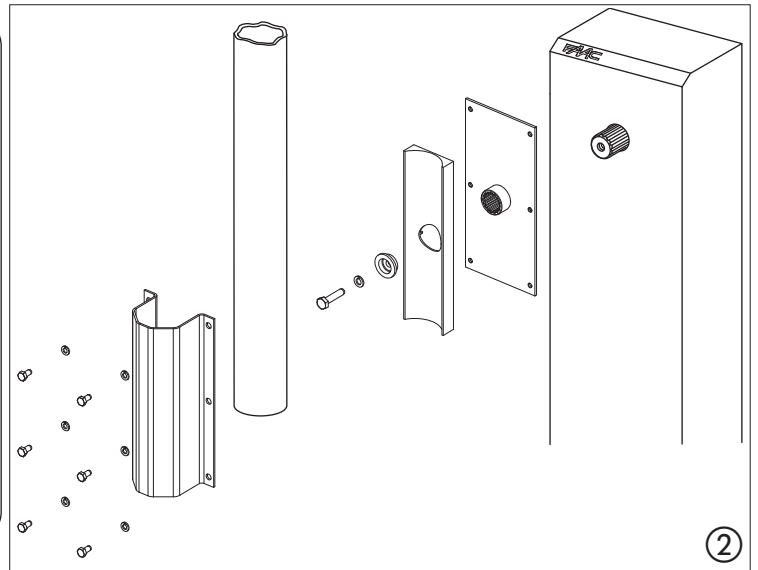

# 620 640 642

- I** ASSEMBLAGGIO SBARRA RETTANGOLARE PER MOD. :  
620 STANDARD - 620 RAPIDA - 620 SR - 642 STD/40 - 642 R/40.
- GB** RECTANGULAR BEAM ASSEMBLY FOR MOD. :  
620 STANDARD - 620 RAPID - 620 SR - 642 STD/40 - 642 R/40.
- F** ASSEMBLAGE BARRE RECTANGULAIRE POUR MOD. :  
620 STANDARD - 620 RAPIDE - 620 SR - 642 STD/40 - 642 R/40.
- D** MONTAGE DES RECHTECKIGEN BALKENS FÜR MOD. :  
620 STANDARD - 620 SCHNELL - 620 SR - 642 STD/40 - 642 R/40.
- E** ENSAMBLE BARRA RECTANGULAR PARA EL MOD. :  
620 ESTANDAR - 620 RAPIDA - 620 SR - 642 STD/40 - 642 R/40.
- NL** ASSEMBLAGE RECHTHOEKIGE MAST VOOR MOD.:  
620 STANDARD - 620 RAPIDA - 620 SR - 642 STD/40 - 642 R/40.

- I** ASSEMBLAGGIO SBARRA TONDA PER MOD. :  
620 STD - 620 RAPIDA - 620 SR - 642 STD/40 - 642 R/40.
- GB** ROUND BEAM ASSEMBLY FOR MOD. :  
620 STD - 620 RAPID - 620 SR - 642 STD/40 - 642 R/40.
- F** ASSEMBLAGE BARRE RONDE POUR MOD. :  
620 STD - 620 RAPIDE - 620 SR - 642 STD/40 - 642 R/40.
- D** MONTAGE DES RUNDEN BALKENS FÜR MOD. :  
620 STD - 620 SCHNELL - 620 SR - 642 STD/40 - 642 R/40.
- E** ENSAMBLE BARRA REDONDA PARA EL MOD. :  
620 ESTD - 620 RAPIDA - 620 SR - 642 STD/40 - 642 R/40.
- NL** ASSEMBLAGE RONDE MAST VOOR MOD.:  
620 STD - 620 RAPIDA - 620 SR - 642 STD/40 - 642 R/40.